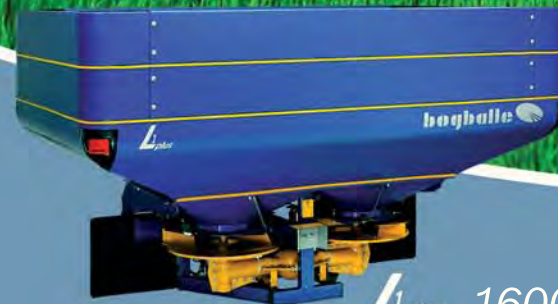

boqballe

Rozmetadla L¹ a L²

L² plus 2050 litrů

L² plus 1600 litrů

L¹ base 500 litrů

Modelová řada L

L1 base/plus

Záběr: 10–18 m

Kapacita zásobníku:

L1base 500–1325 l

L1plus 700–1600 l

Standardní výbava:

Základní vana 500/700 l, manuální ovládání hradítek, hraniční rozmetání ke kraji/od kraje, síta, kloubový hřídel, zástěrky.

L2 plus

Záběr: 12–24 m

Kapacita zásobníku:

L2plus 700–2050 l

Standardní výbava:

Základní vana 700 l, hydraulické ovládání hradítek, hraniční rozmetání ke kraji, síta, kloubový hřídel, zástěrky, měřič sklonu, kotouče i clony z nerez oceli.

Volitelná výbava:

Nástavce:

275 litrový pro L1base - šířka 120 cm/výška 18 cm

450 litrový pro L1/L2plus - šířka 210 cm/výška 18 cm

Plachty:

Plachta L1base - šířka 120 cm

Plachta L1/L2plus - šířka 210 cm

Lopatky: