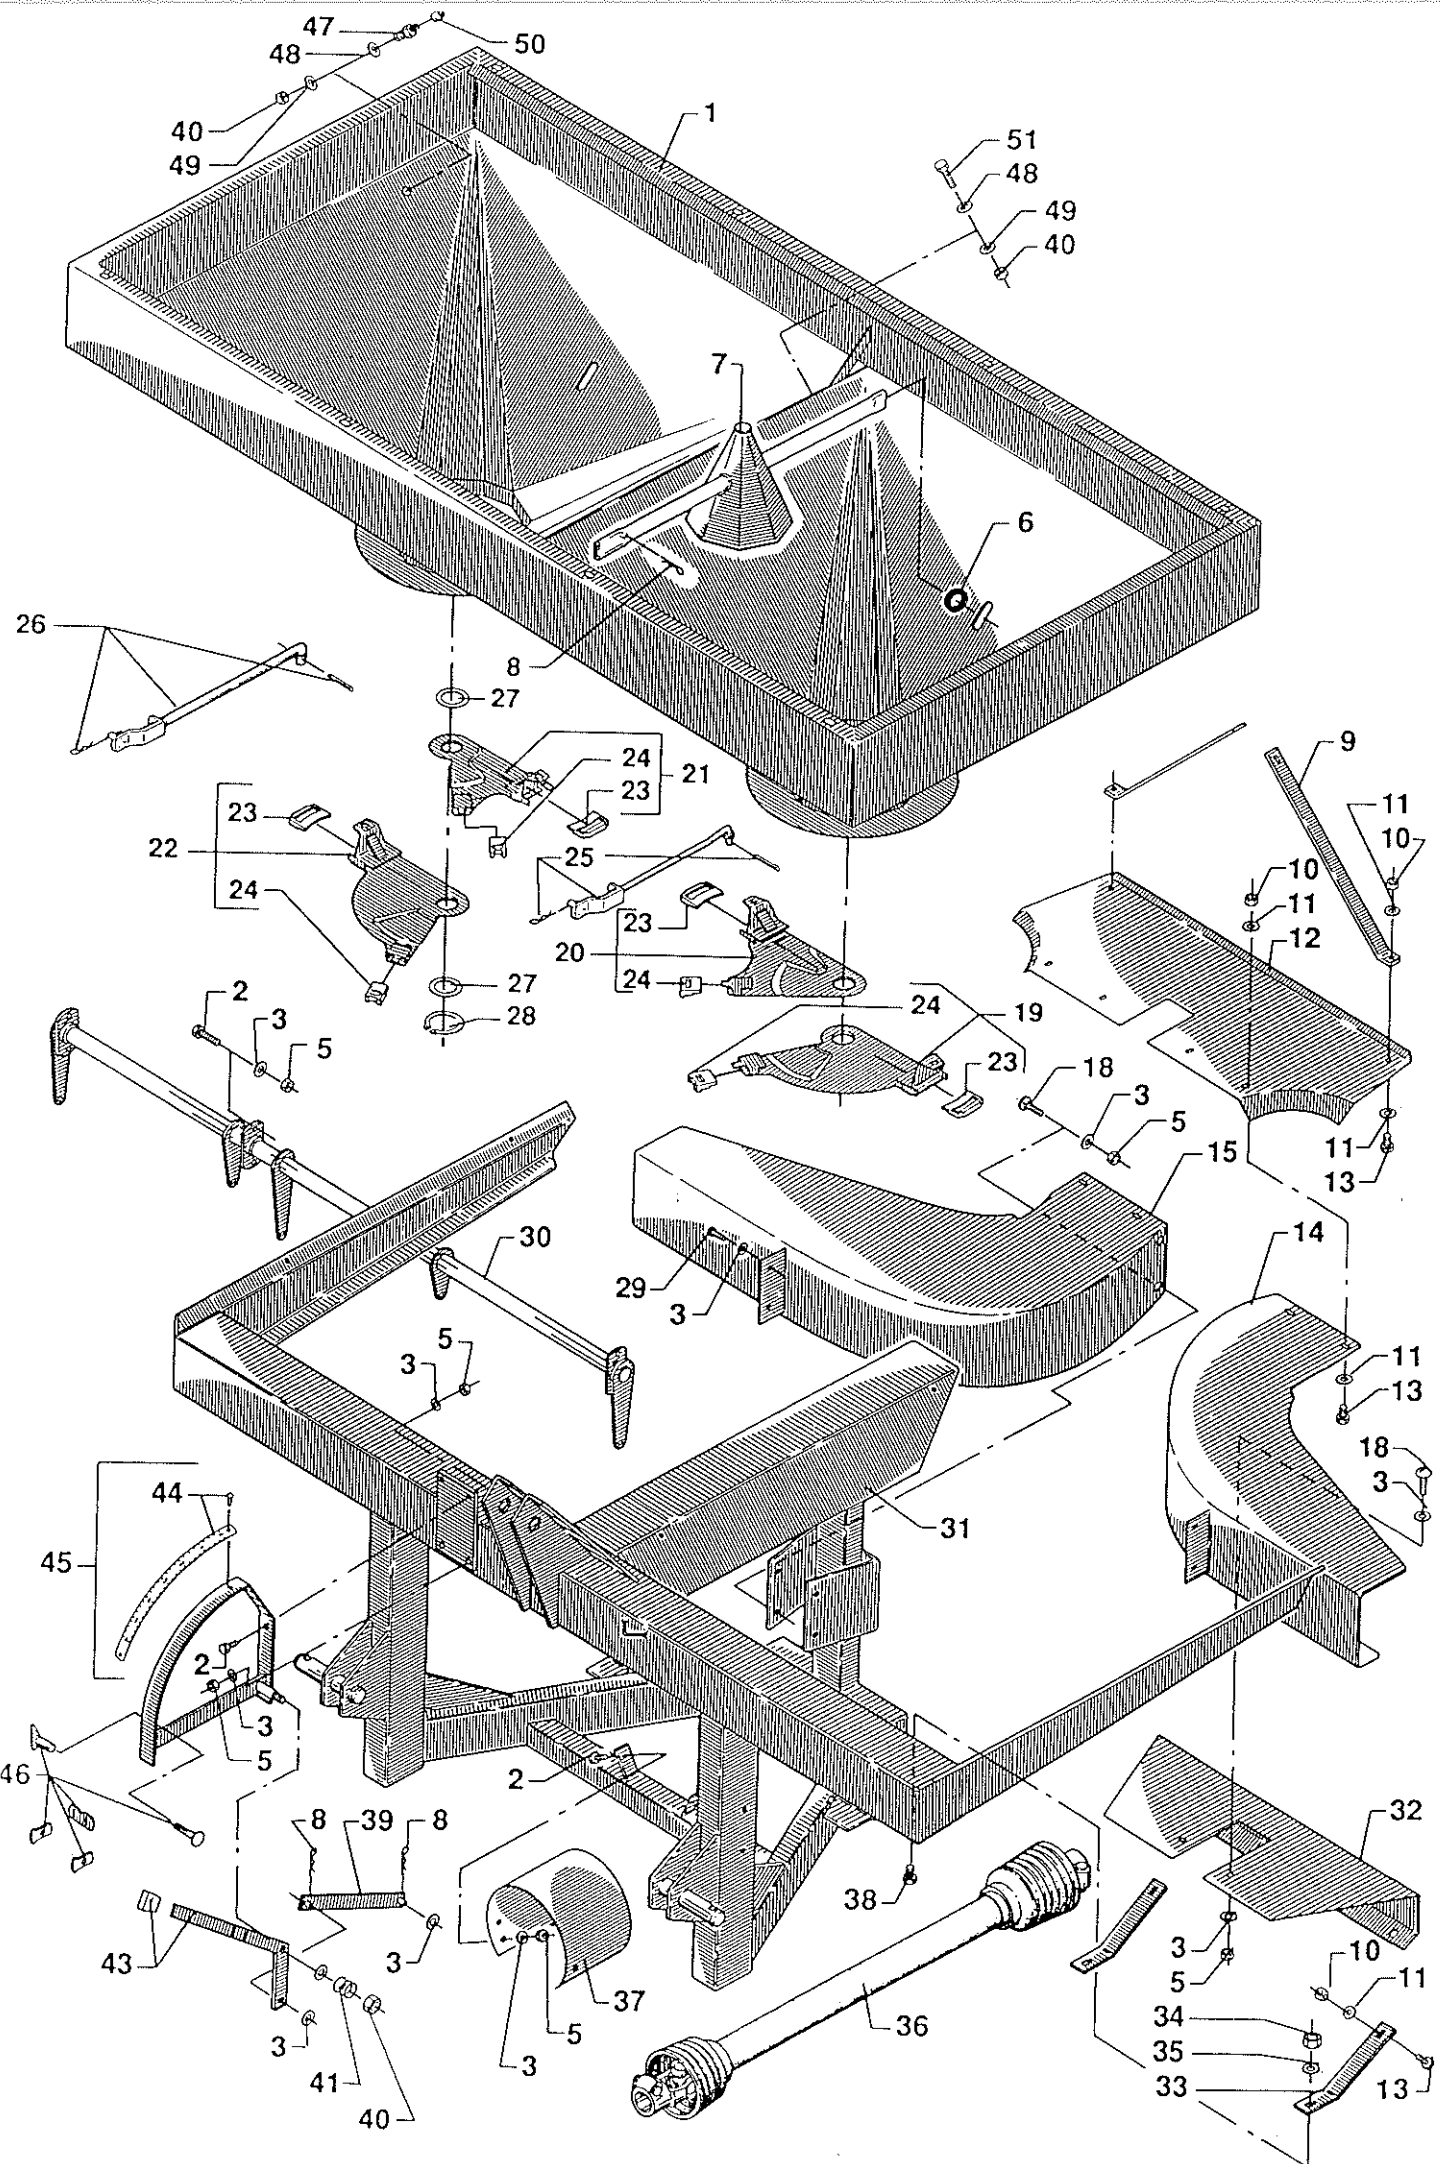

beqballe spare parts list

DZ

bogballe

A. P. LAURSEN A/S . 7171 ULDUM
DANMARK
TLF.: 75 89 32 66 . FAX: 75 89 37 66

Type DZ

Pos. No.	Order No.	Notes	Pos. No.	Order No.	Notes
1	4310-04	DZ			
2	9962-04	M8 x 20			
3	9930-32	D8/17			
5	9969-31	M8			
6	9990-55				
7	4416-01				
8	9934-34	9934-34			
9	4374-03				
10	9969-15	M6			
11	9930-02	D6/12			
12	4474-02				
13	9964-00	M6 x 16 9964-02			
14	4471-01	Left 4471-11			
15	4471-02	Right 4471-12			
18	9909-27	M8 x 16			
19	4412-05	Left			
20	4412-08	Left			
21	4412-09	Right			
22	4412-06	Right			
23	4412-20				
24	4412-21				
25	4441-05				
26	4441-06				
27	4012-11				
28	9937-30	U44			
29	9962-03	M8 x 16			
30	4440-01				
31	4320-01	DZ			
32	4473-01				
33	4473-02				
34	9968-16	M12 9969-60			
35	9930-35	D12/24			
36	9985-27	710 mm			
37	4470-01				
38	9964-45	M12 x 35 9965-01			
39	4442-25				
40	9969-45	LM10			
41	9934-26	ø4,5 x 20 x 15			
43	4442-19				
44	3270-06				
45	4442-09				
46	2871-01				
47	4310-07				
48	3210-05				
49	9968-44	D10/21			
50	9990-21				
51	9963-01	M10 x 25			