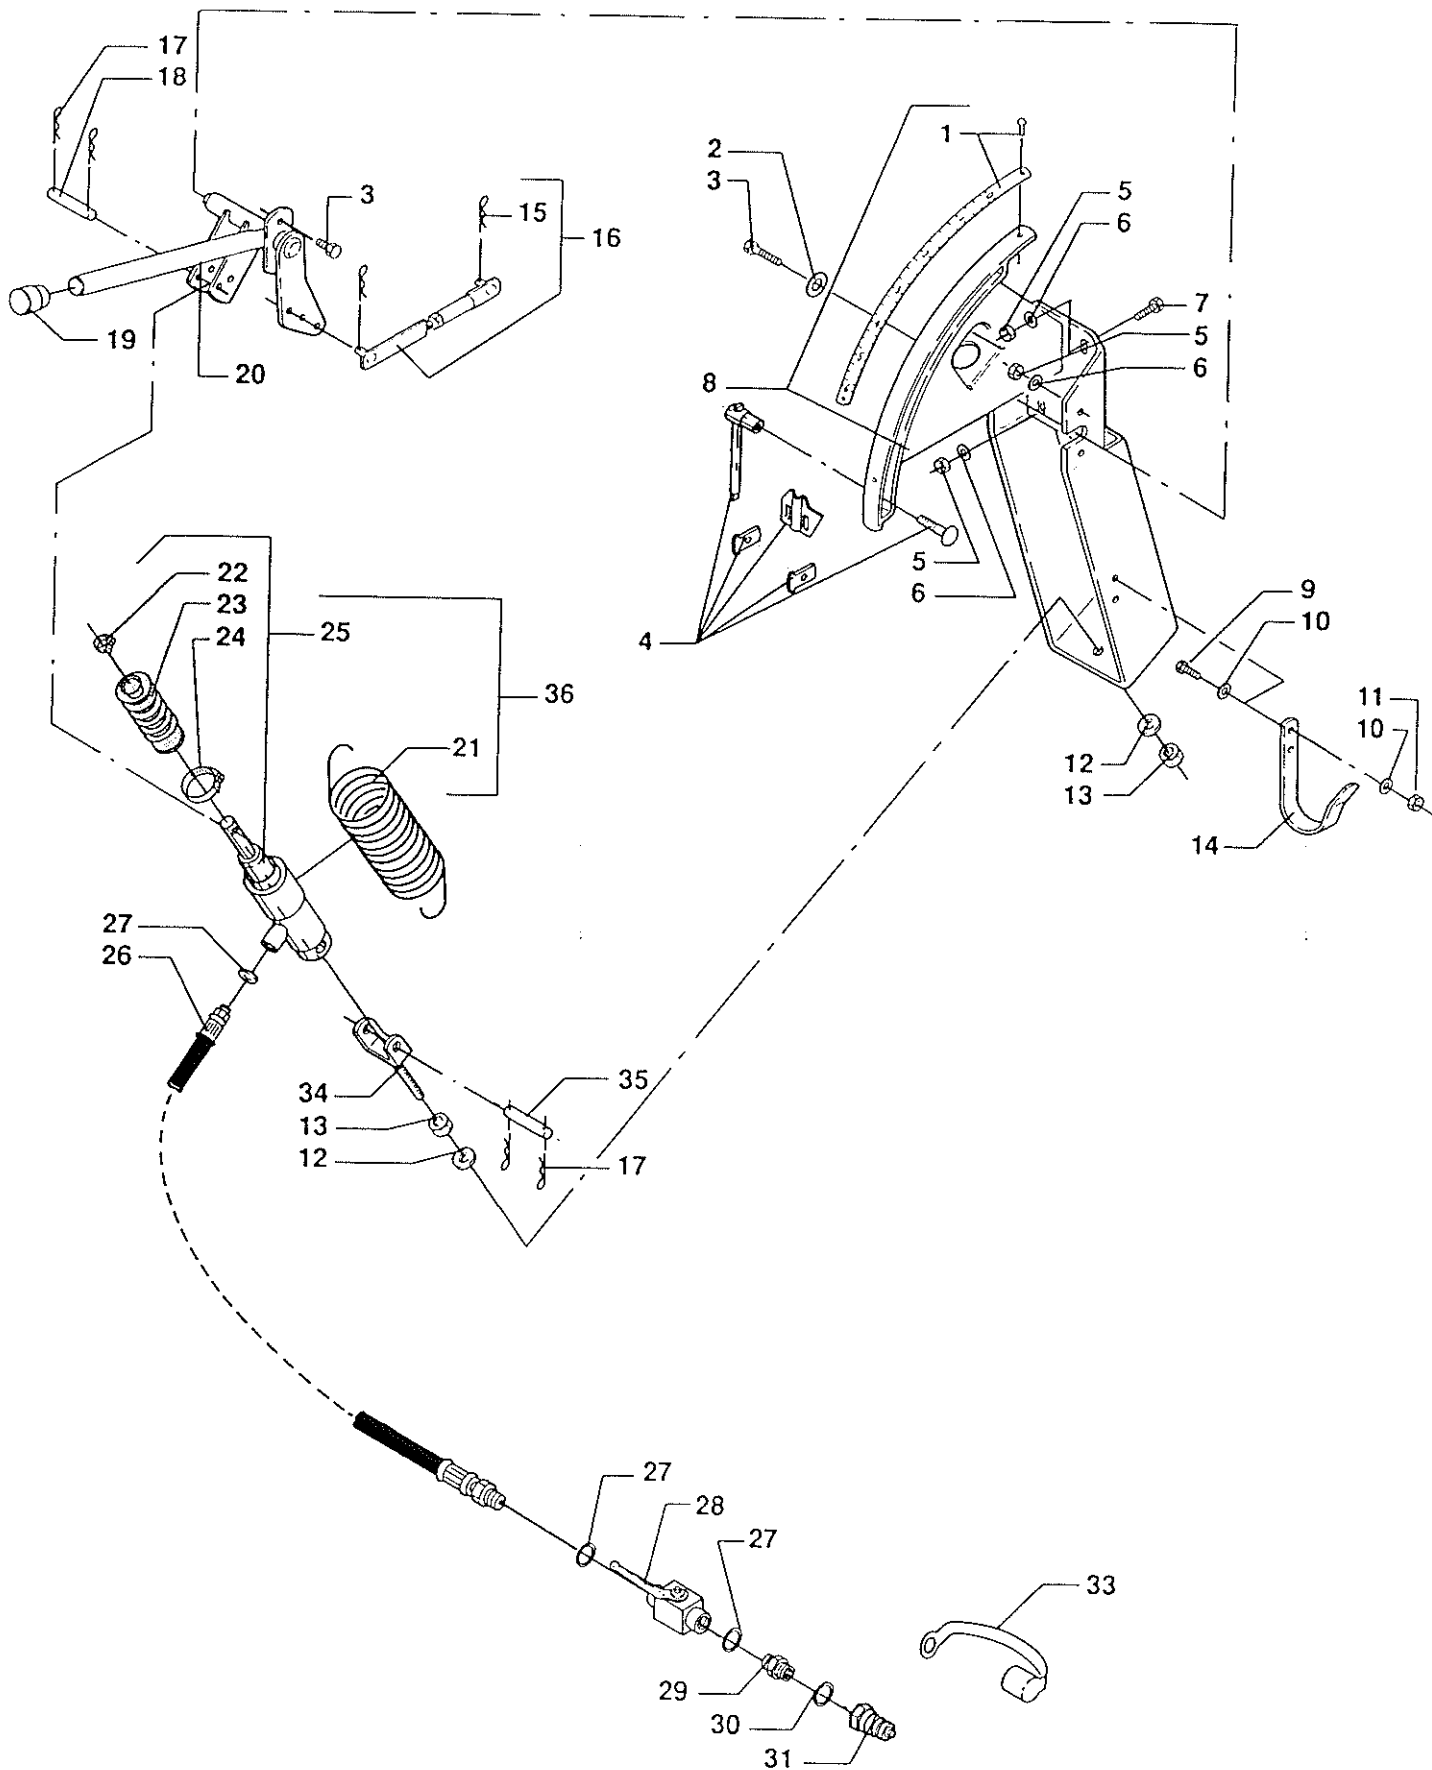

beqballe

A. P. LAURSEN A/S . 7171 ULDUM
DANMARK
TLF.: 75 89 32 66 . FAX: 75 89 37 66

Type DZ

Pos. No.	Order No.	Notes	Pos. No.	Order No.	Notes
1	4381-06				
2	2810-18	D8/25			
3	9962-03	M8 x 16			
4	3961-30				
5	9969-31	M8			
6	9930-32	D8/17			
7	~~9967-04~~	M8 x 20 9962-04			
8	4381-07				
9	9961-04	M6 x 16			
10	9930-02	D6/12			
11	9969-15	M6			
12	9930-35	D12/24			
13	9969-60	M12			
14	4581-36				
15	9934-31				
16	4381-03	185/220 mm			
17	9934-32				
18	4581-29				
19	9990-52				
20	4581-10				
21	9934-14				
22	9990-60	D24			
23	9987-04				
24	9990-61	D40			
25	4581-15				
26	9983-29				
27	9936-79				
28	9982-06				
29	9990-84				
30	9936-80				
31	9983-09				
33	9990-19				
34	4581-25				
35	4581-28				
36	4581-37