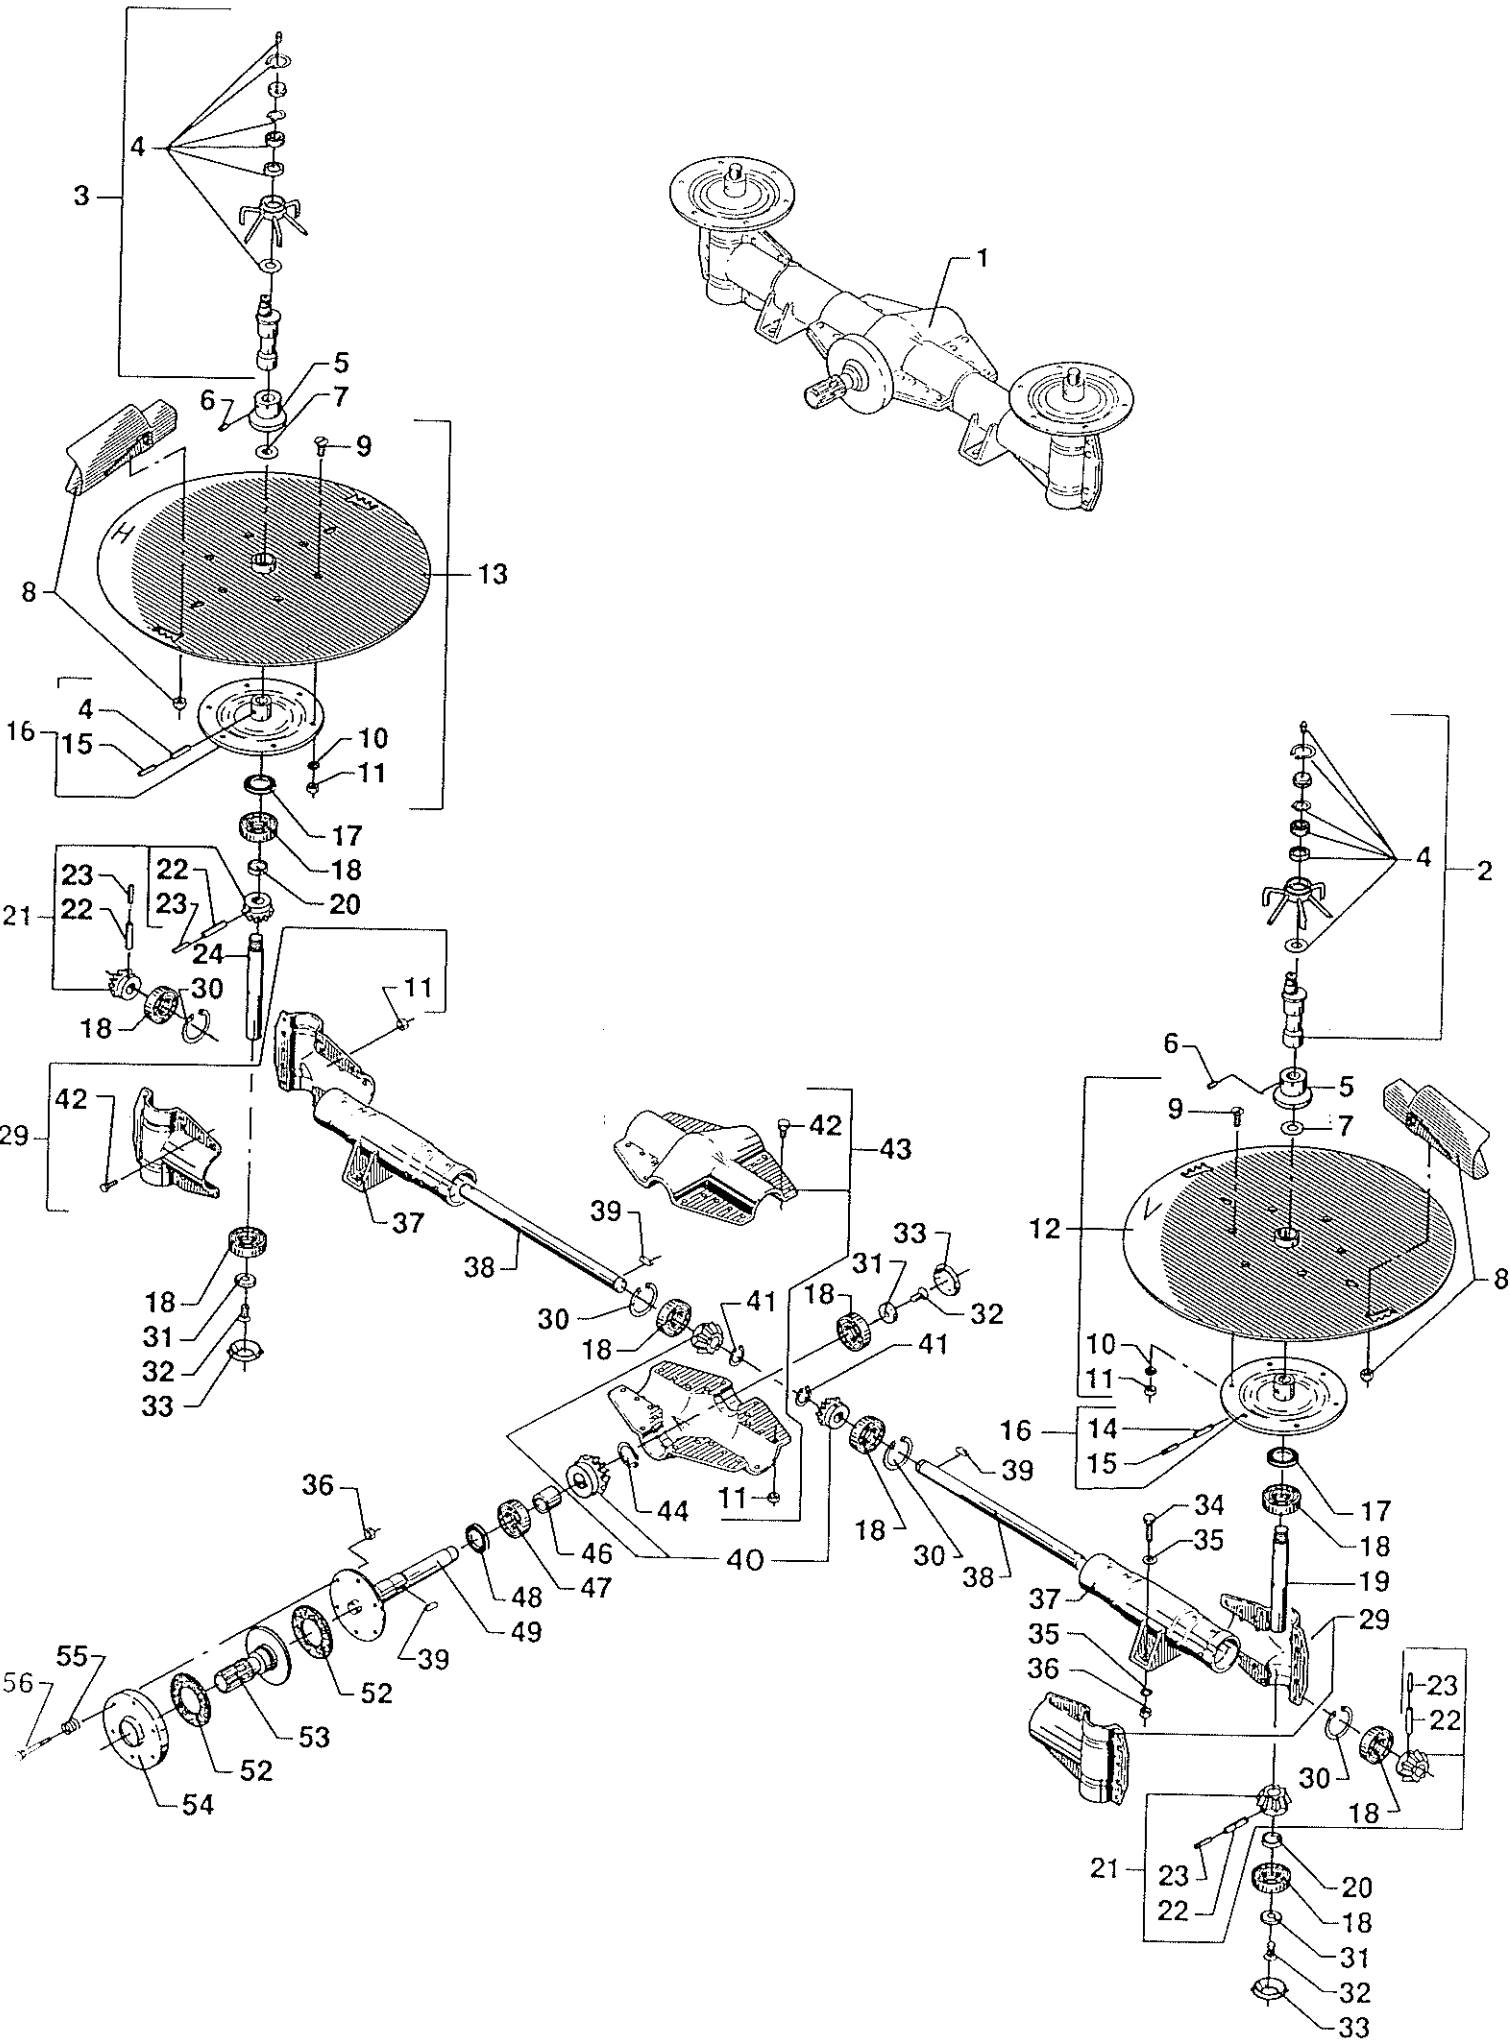

beqballe spare parts list

DZ

bogballe

A. P. LAURSEN A/S . 7171 ULDUM
DANMARK
TLF.: 75 89 32 66 . FAX: 75 89 37 66

Type DZ

Pos. No.	Order No.	Notes	Pos. No.	Order No.	Notes
1	4310-04	DZ			
2	9962-04	M8 x 20			
3	9930-32	D8/17			
5	9969-31	M8			
6	9990-55				
7	4416-01				
8	9934-34	9934-34			
9	4374-03				
10	9969-15	M6			
11	9930-02	D6/12			
12	4474-02				
13	9964-00	M6 x 16 9964-02			
14	4471-01	Left 4471-11			
15	4471-02	Right 4471-12			
18	9909-27	M8 x 16			
19	4412-05	Left			
20	4412-08	Left			
21	4412-09	Right			
22	4412-06	Right			
23	4412-20				
24	4412-21				
25	4441-05				
26	4441-06				
27	4012-11				
28	9937-30	U44			
29	9962-03	M8 x 16			
30	4440-01				
31	4320-01	DZ			
32	4473-01				
33	4473-02				
34	9968-16	M12 9969-60			
35	9930-35	D12/24			
36	9985-27	710 mm			
37	4470-01				
38	9964-45	M12 x 35 9965-01			
39	4442-25				
40	9969-45	LM10			
41	9934-26	ø4,5 x 20 x 15			
43	4442-19				
44	3270-06				
45	4442-09				
46	2871-01				
47	4310-07				
48	3210-05				
49	9968-44	D10/21			
50	9990-21				
51	9963-01	M10 x 25			