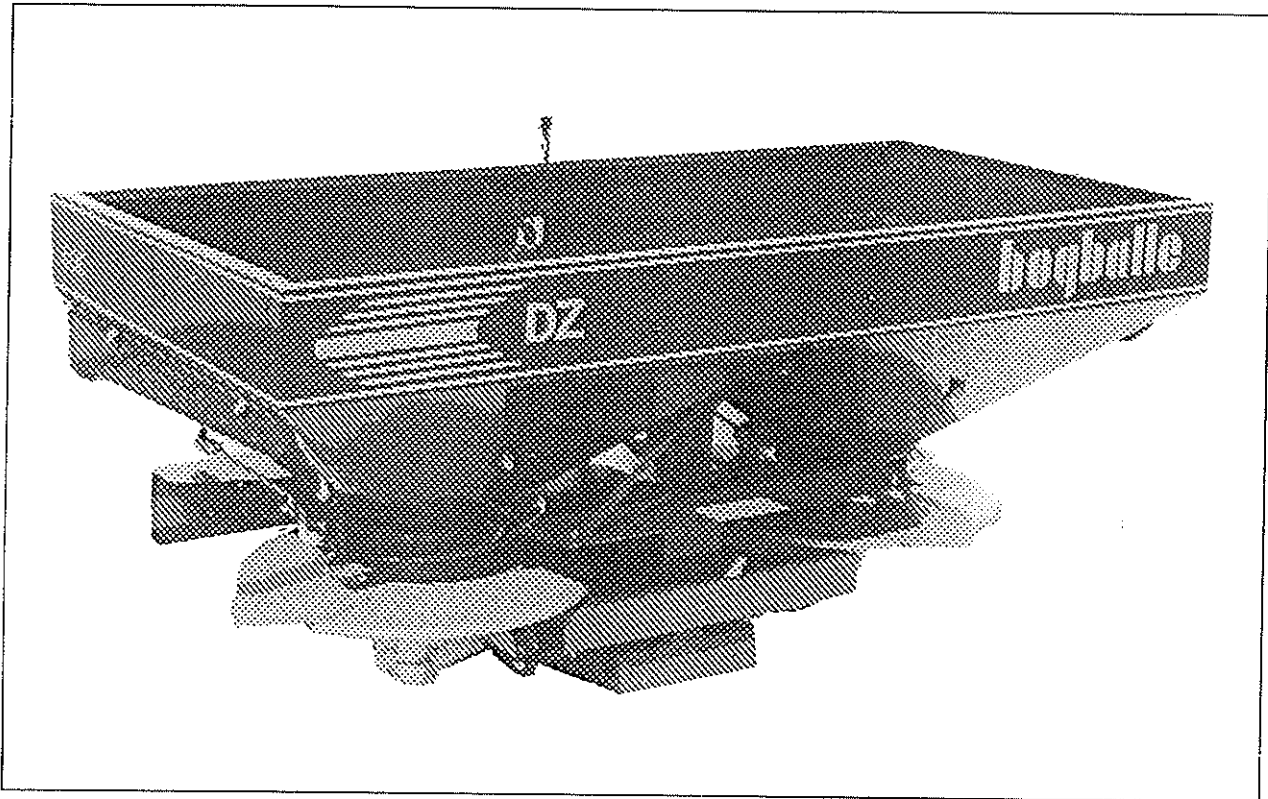

beqballe spare parts list

DZ

bogballe

A. P. LAURSEN A/S . 7171 ULDUM
DANMARK
TLF.: 75 89 32 66 . FAX: 75 89 37 66

Type DZ

Pos. No.	Order No.	Notes	Pos. No.	Order No.	Notes
1	4310-04	DZ			
2	9962-04	M8 x 20			
3	9930-32	D8/17			
5	9969-31	M8			
6	9990-55				
7	4416-01				
8	9934-34	9934-34			
9	4374-03				
10	9969-15	M6			
11	9930-02	D6/12			
12	4474-02				
13	9964-00	M6 x 16 9964-02			
14	4471-01	Left 4471-11			
15	4471-02	Right 4471-12			
18	9909-27	M8 x 16			
19	4412-05	Left			
20	4412-08	Left			
21	4412-09	Right			
22	4412-06	Right			
23	4412-20				
24	4412-21				
25	4441-05				
26	4441-06				
27	4012-11				
28	9937-30	U44			
29	9962-03	M8 x 16			
30	4440-01				
31	4320-01	DZ			
32	4473-01				
33	4473-02				
34	9968-16	M12 9969-60			
35	9930-35	D12/24			
36	9985-27	710 mm			
37	4470-01				
38	9964-45	M12 x 35 9965-01			
39	4442-25				
40	9969-45	LM10			
41	9934-26	ø4,5 x 20 x 15			
43	4442-19				
44	3270-06				
45	4442-09				
46	2871-01				
47	4310-07				
48	3210-05				
49	9968-44	D10/21			
50	9990-21				
51	9963-01	M10 x 25			